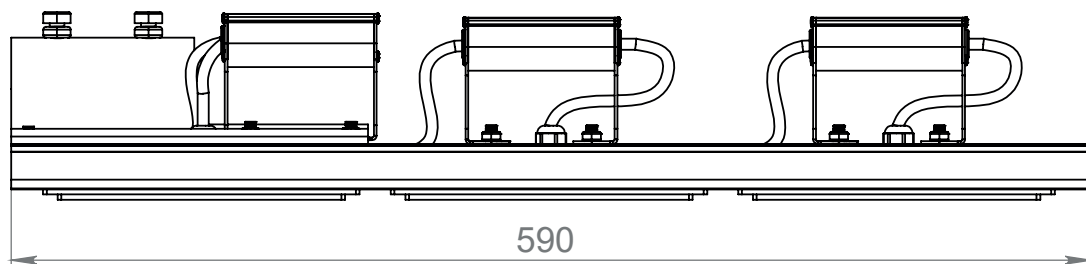

VIA-SN 360W

НПО-СЭП / +7 (343) 300-95-43 / info@sep-npo.ru

НА САЙТЕ