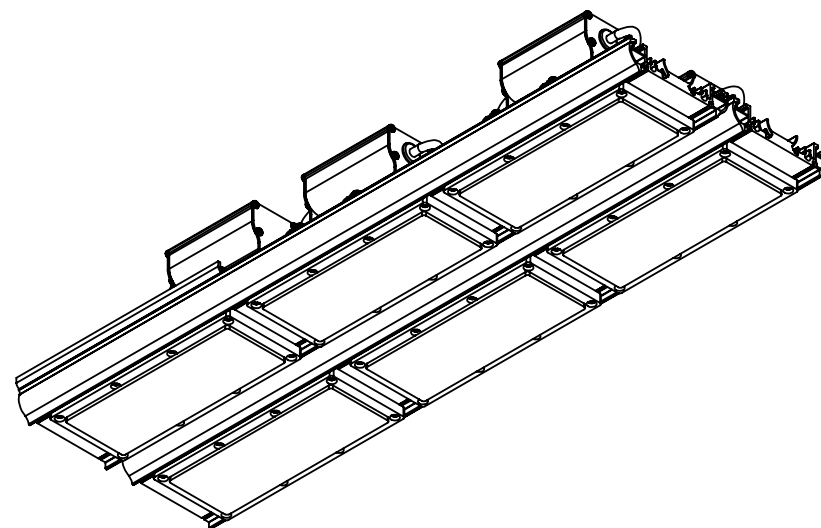

VIA-SN 360W

НПО-СЭП / +7 (343) 300-95-43 / info@sep-npo.ru

НА САЙТЕ