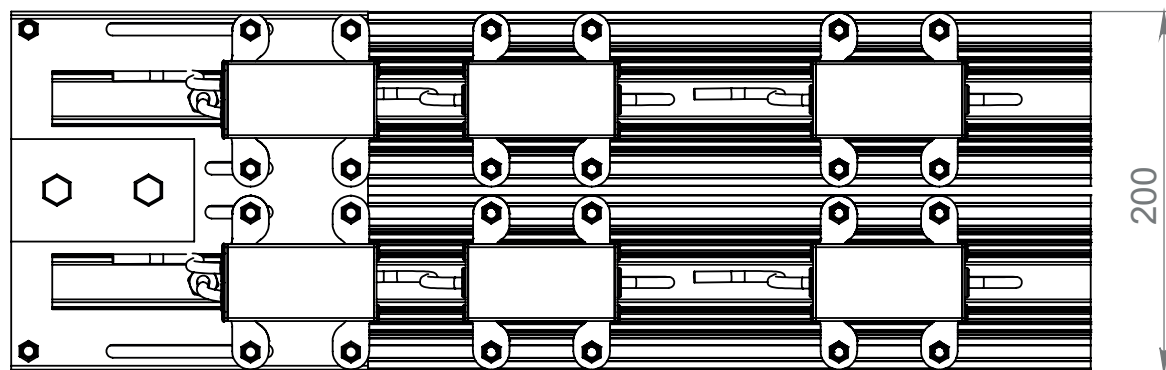

VIA-SN 360W

НПО-СЭП / +7 (343) 300-95-43 / info@sep-npo.ru

НА САЙТЕ