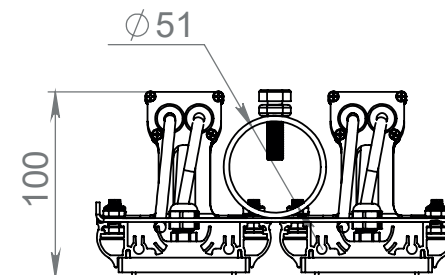

VIA-SN 360W

НПО-СЭП / +7 (343) 300-95-43 / info@sep-npo.ru

НА САЙТЕ