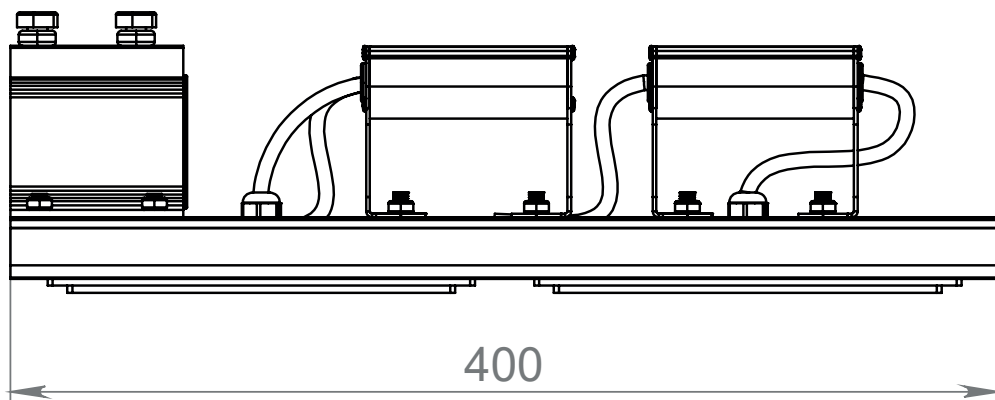

VIA-SN 120W

НПО-СЭП / +7 (343) 300-95-43 / info@sep-npo.ru

НА САЙТЕ