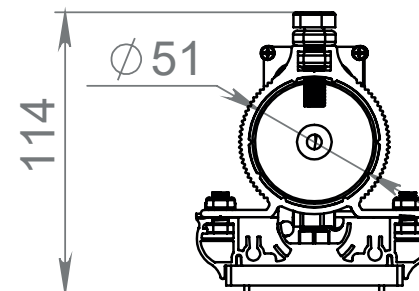

VIA-SN 120W

НПО-СЭП / +7 (343) 300-95-43 / info@sep-npo.ru

НА САЙТЕ