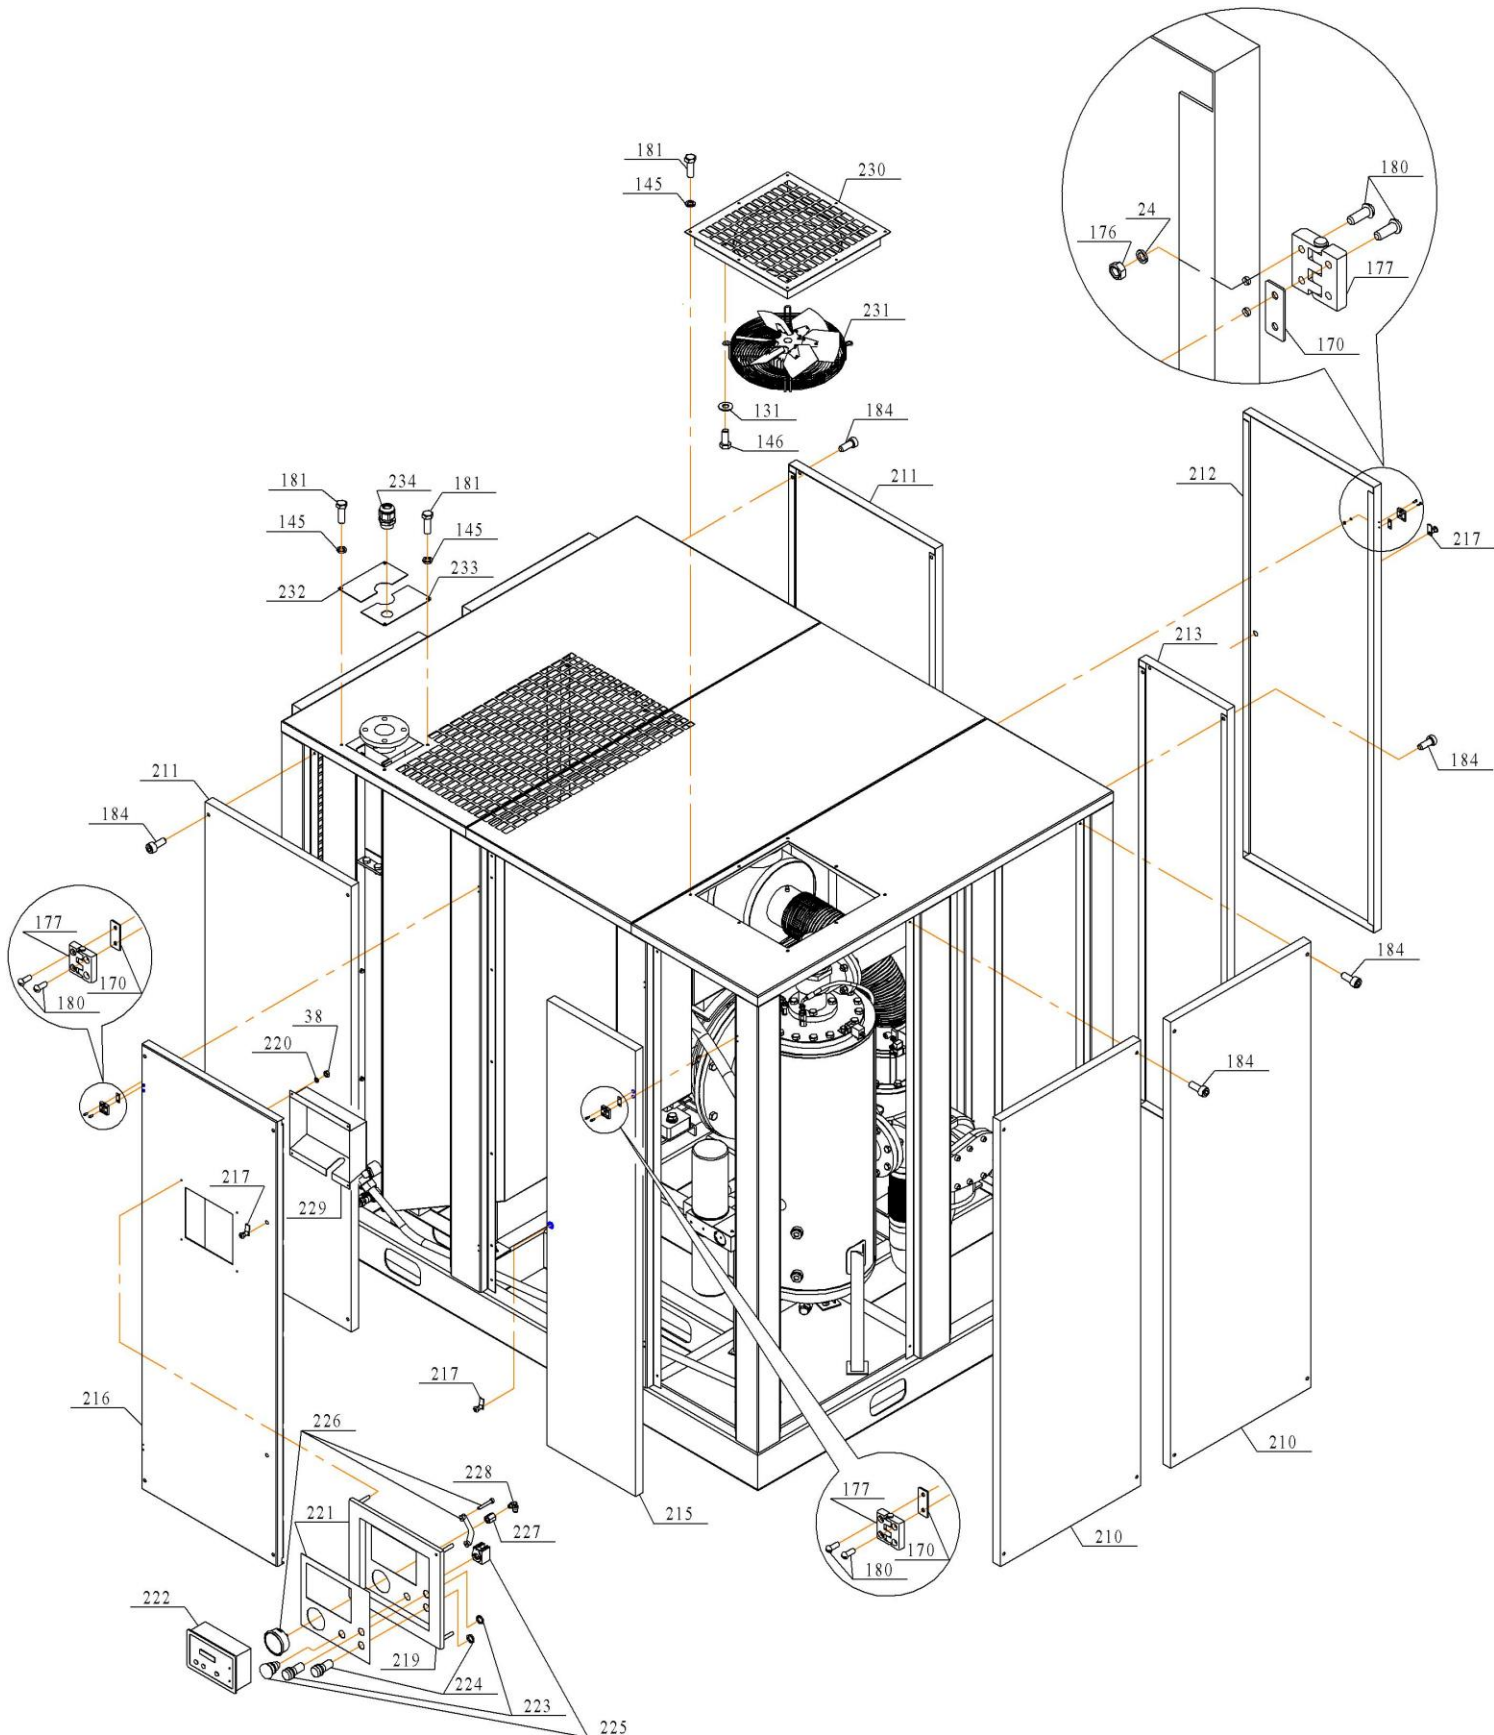

"REMEZA"	3338.00.00.000 КДС Каталог деталей и сборочных единиц	БК220-8	11/15
			БК220-8ВС (с частотным преобразователем)	
			БК220-10	
			БК220-10ВС (с частотным преобразователем)	
			БК220-13	
			БК220-13ВС (с частотным преобразователем)	

Поз.	Обозначение или код	Наименование	Количество на исполнение					
			БК220-8	БК220-8ВС	БК220-10	БК220-10ВС	БК220-13	БК220-13ВС
165	3312.00.13.000	Стойка угловая	4					
166	3312.00.14.000	Стойка боковая	1					
167	3312.00.15.000	Крышка левой стороны	1					
168	3312.00.16.000	Крышка центральная	1					
169	3312.00.17.000	Крышка правая	1					
170	3312.00.00.003	Пластина	8					
171	3312.00.00.002	Панель всасывания	1					
172	3312.00.24.000	Панель боковая левая	1					
173	3312.00.00.001	Камера всасывания двигателя	1					
174	-----	Болт М10-6gx25.88.019 ГОСТ 7805-70	20					
175	-----	Шайба 10.65Г.019 ГОСТ 6402-70	20					
176	-----	Гайка М5-6Н.5.А.019 ГОСТ5915-70	32					
177	3301.00.14.000	Петля	8					
178	3312.00.05.000	Шкаф электрический	1	-	1	-	1	-
179	3312.00.26.000	Электроплата	1	-	1	-	1	-
180	-----	Винт М5-6gx16.58.А.016 ГОСТ1491-80	32					
181	-----	Болт М8-6gx22.88.019 ГОСТ 7805-70	50					
182	-----	Болт М8-6gx60.88.019 ГОСТ 7805-70	4					
183								
184	-----	Винт М8-6gx20.88.019 ГОСТ11738-84	36					
185	4290303000	Виброопора 2М3030	6					
186	-----	Гайка М8-6Н.5.А.019 ГОСТ 5915-70	15					
187	4881485480	Кабельный ввод Рg 48 IP55	2	-	2	-	2	-
188								
189	4881295480	Кабельный ввод Рg 29 IP55	2	-	2	-	2	-
190	4881165480	Кабельный ввод Рg 16 IP55	1	-	1	-	1	-
191	3312.00.14.000-01	Стойка боковая	1					
192	3312.00.14.000-02	Стойка боковая	2					
193	3312.00.14.000-04	Стойка боковая	1					
194	3312.00.14.000-03	Стойка боковая	1					
195	-----	Гайка М4-6Н.5.А.019 ГОСТ 5915-70	2					
196	4945120370	Датчик-реле температуры ТАМ-124-07	1					
197								
198								
199								
200								
201								
202								
203								
204								
205								
206								
207								
208								
209								

"REMEZA"

3338.00.00.000 КДС
Каталог деталей и
сборочных единиц

БК220-8

БК220-8BC (с частотным преобразователем)

БК220-10

БК220-10BC (с частотным преобразователем)

БК220-13

БК220-13BC (с частотным преобразователем)

12/15