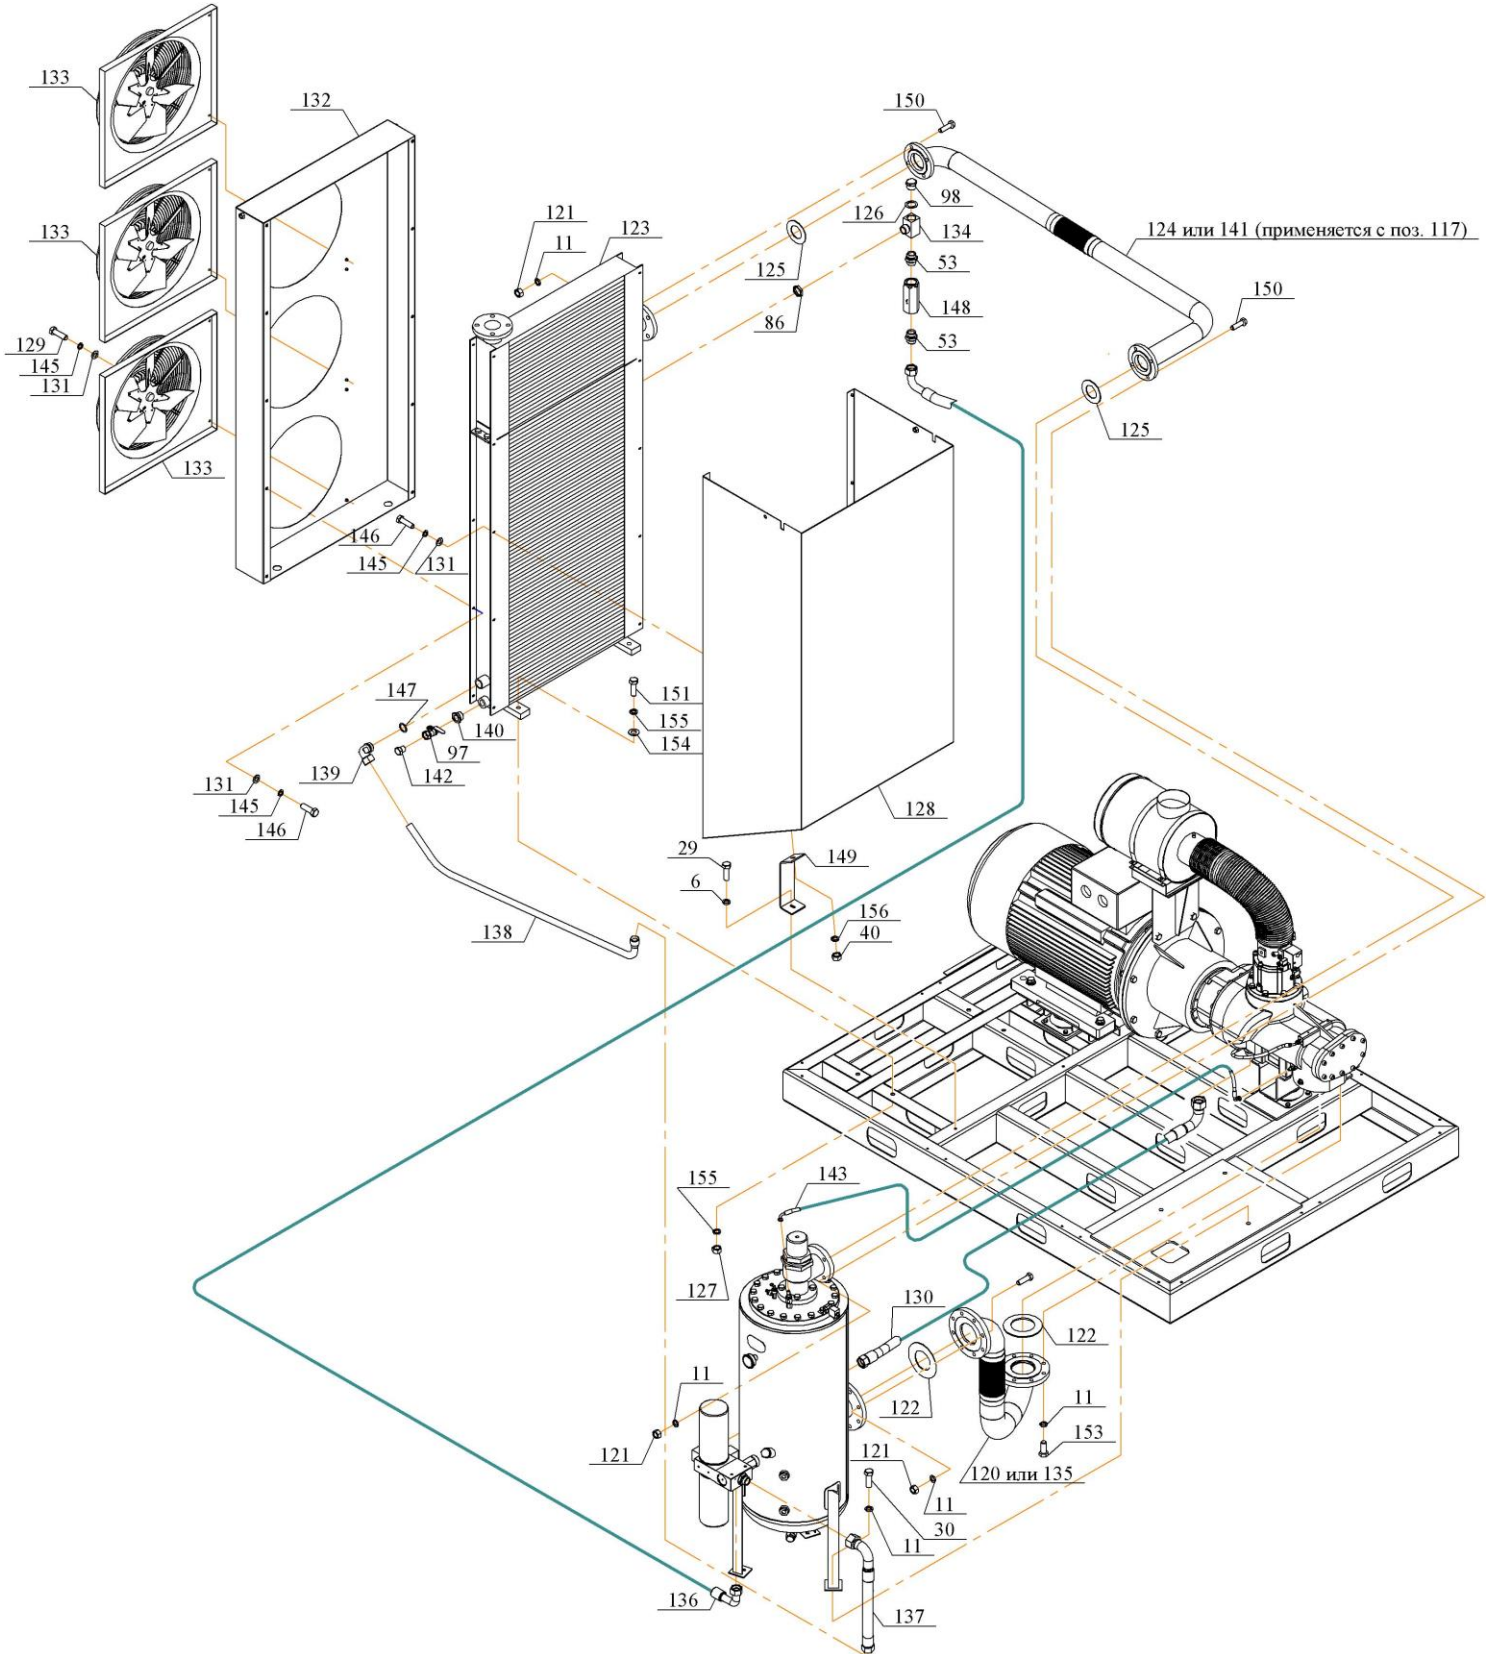

"REMEZA"

3338.00.00.000 КДС
Каталог деталей и
сборочных единиц

- БК220-8
- БК220-8BC (с частотным преобразователем)
- БК220-10
- БК220-10BC (с частотным преобразователем)
- БК220-13
- БК220-13BC (с частотным преобразователем)

8/15