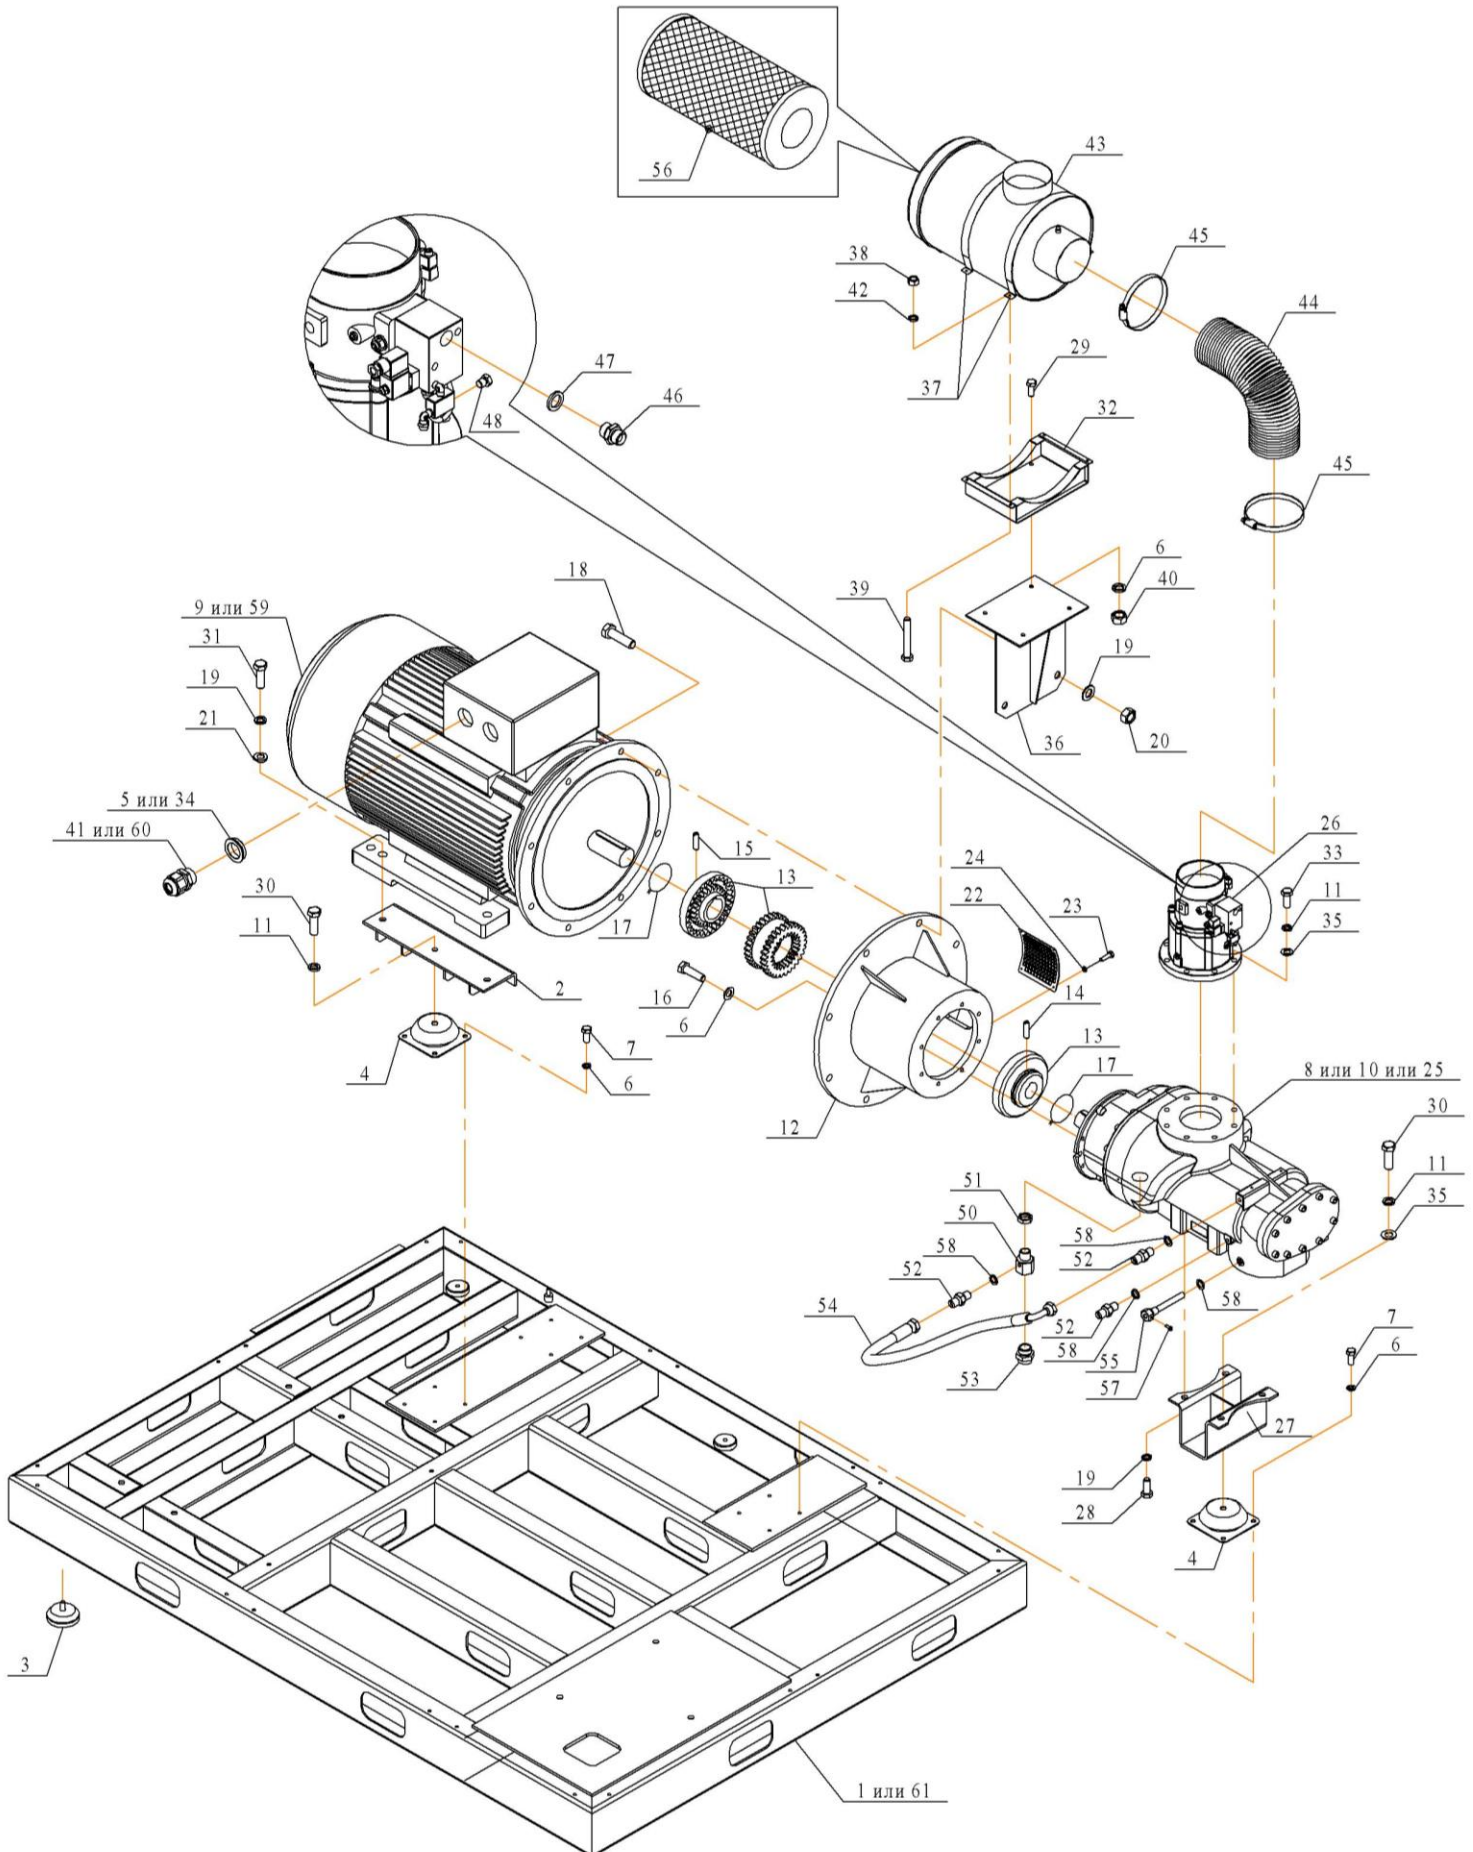

УСТАНОВКИ КОМПРЕССОРНЫЕ
Модель: ВК220

3338.00.00.000 КДС

**КАТАЛОГ ДЕТАЛЕЙ
И СБОРОЧНЫХ ЕДИНИЦ**

"REMEZA"

3338.00.00.000 КДС
Каталог деталей и
сборочных единиц

БК220-8
БК220-8ВС (с частотным преобразователем)
БК220-10
БК220-10ВС (с частотным преобразователем)
БК220-13
БК220-13ВС (с частотным преобразователем)

2/15

"REMEZA"

3338.00.00.000 КДС
Каталог деталей и
сборочных единиц

БК220-8

БК220-8BC (с частотным преобразователем)

БК220-10

БК220-10BC (с частотным преобразователем)

БК220-13

БК220-13BC (с частотным преобразователем)

5/15

"REMEZA"

3338.00.00.000 КДС
Каталог деталей и
сборочных единиц

- БК220-8
- БК220-8BC (с частотным преобразователем)
- БК220-10
- БК220-10BC (с частотным преобразователем)
- БК220-13
- БК220-13BC (с частотным преобразователем)