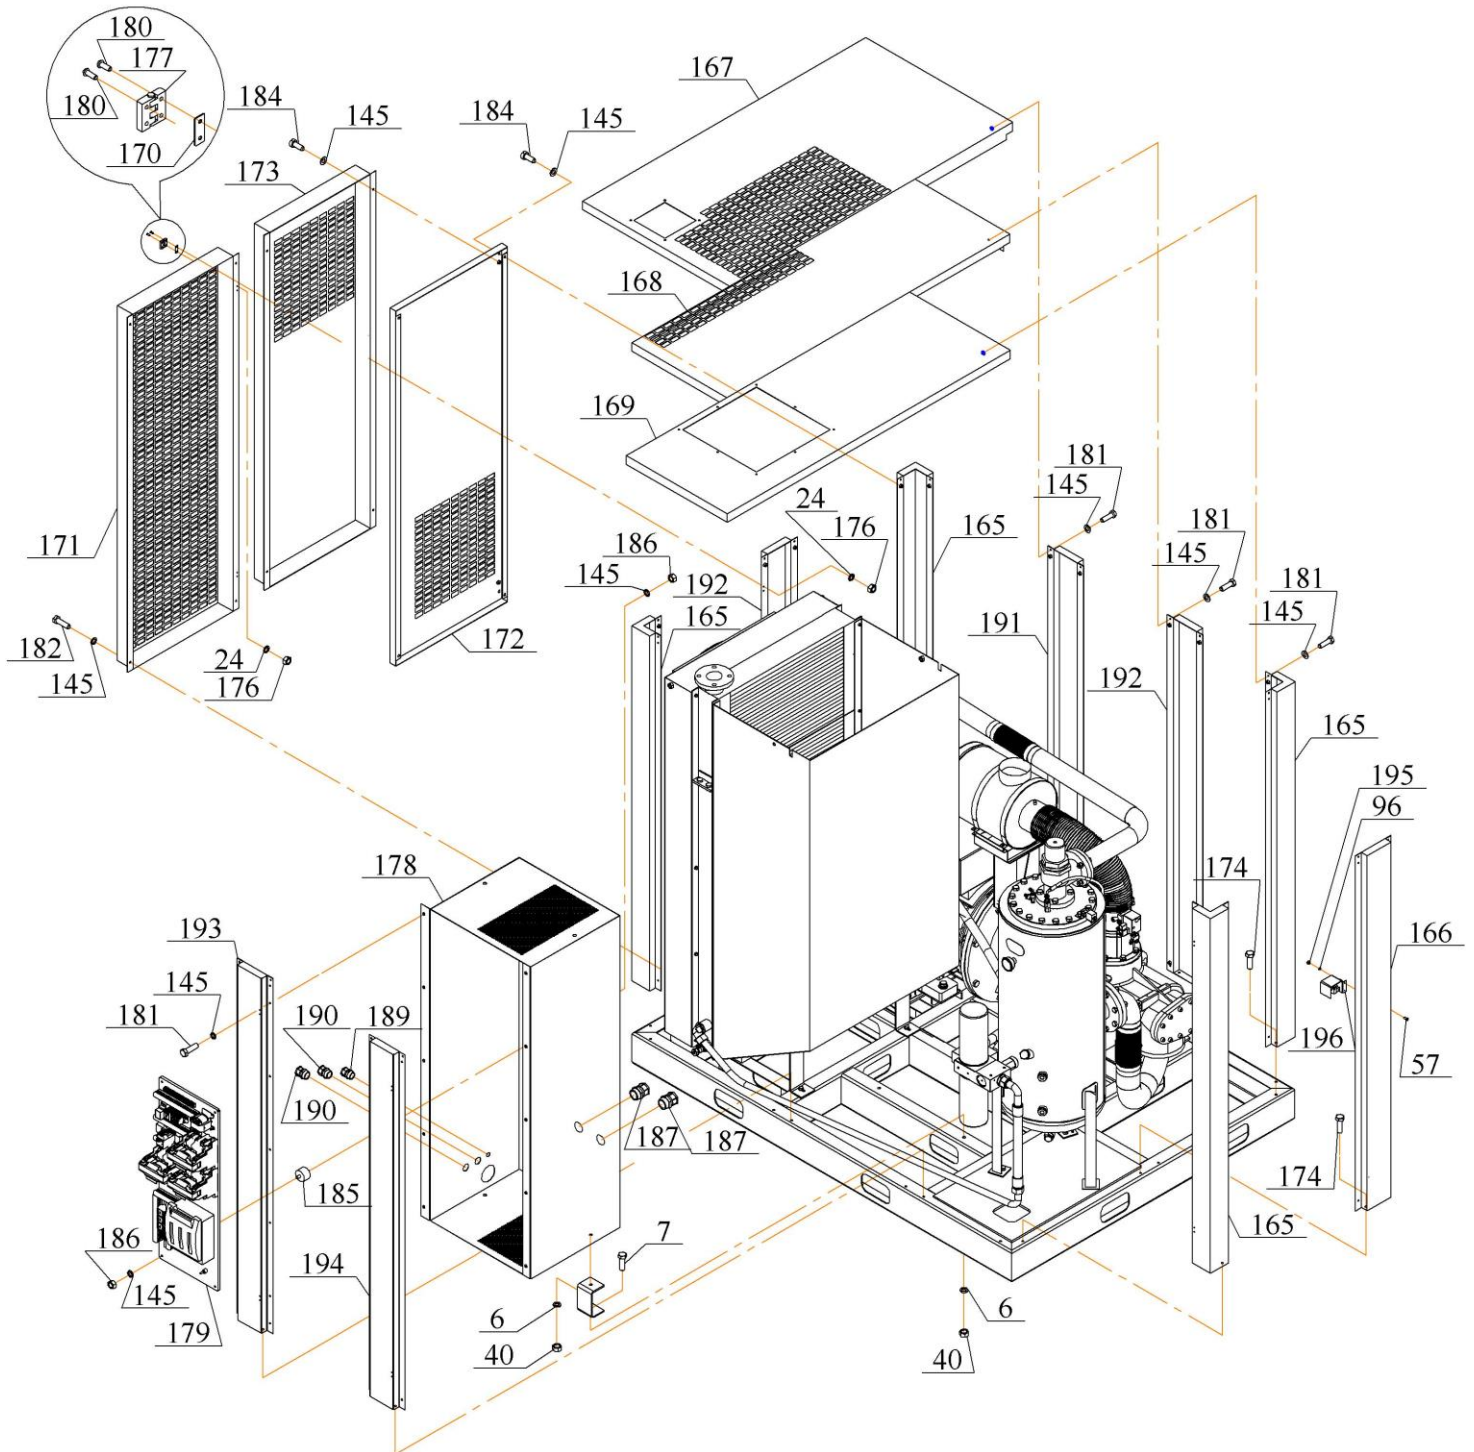

"REMEZA"

3338.00.00.000 КДС
Каталог деталей и
сборочных единиц

БК220-8
БК220-8BC (с частотным преобразователем)
БК220-10
БК220-10BC (с частотным преобразователем)
БК220-13
БК220-13BC (с частотным преобразователем)

10/15

	"REMEZA"	3338.00.00.000 КДС Каталог деталей и сборочных единиц	БК220-8	11/15
			БК220-8ВС (с частотным преобразователем)	
			БК220-10	
			БК220-10ВС (с частотным преобразователем)	
			БК220-13	
			БК220-13ВС (с частотным преобразователем)	

Поз.	Обозначение или код	Наименование	Количество на исполнение					
			БК220-8	БК220-8ВС	БК220-10	БК220-10ВС	БК220-13	БК220-13ВС
165	3312.00.13.000	Стойка угловая	4					
166	3312.00.14.000	Стойка боковая	1					
167	3312.00.15.000	Крышка левой стороны	1					
168	3312.00.16.000	Крышка центральная	1					
169	3312.00.17.000	Крышка правая	1					
170	3312.00.00.003	Пластина	8					
171	3312.00.00.002	Панель всасывания	1					
172	3312.00.24.000	Панель боковая левая	1					
173	3312.00.00.001	Камера всасывания двигателя	1					
174	-----	Болт М10-6gx25.88.019 ГОСТ 7805-70	20					
175	-----	Шайба 10.65Г.019 ГОСТ 6402-70	20					
176	-----	Гайка М5-6Н.5.А.019 ГОСТ5915-70	32					
177	3301.00.14.000	Петля	8					
178	3312.00.05.000	Шкаф электрический	1	-	1	-	1	-
179	3312.00.26.000	Электроплата	1	-	1	-	1	-
180	-----	Винт М5-6gx16.58.А.016 ГОСТ1491-80	32					
181	-----	Болт М8-6gx22.88.019 ГОСТ 7805-70	50					
182	-----	Болт М8-6gx60.88.019 ГОСТ 7805-70	4					
183								
184	-----	Винт М8-6gx20.88.019 ГОСТ11738-84	36					
185	4290303000	Виброопора 2М3030	6					
186	-----	Гайка М8-6Н.5.А.019 ГОСТ 5915-70	15					
187	4881485480	Кабельный ввод Рg 48 IP55	2	-	2	-	2	-
188								
189	4881295480	Кабельный ввод Рg 29 IP55	2	-	2	-	2	-
190	4881165480	Кабельный ввод Рg 16 IP55	1	-	1	-	1	-
191	3312.00.14.000-01	Стойка боковая	1					
192	3312.00.14.000-02	Стойка боковая	2					
193	3312.00.14.000-04	Стойка боковая	1					
194	3312.00.14.000-03	Стойка боковая	1					
195	-----	Гайка М4-6Н.5.А.019 ГОСТ 5915-70	2					
196	4945120370	Датчик-реле температуры ТАМ-124-07	1					
197								
198								
199								
200								
201								
202								
203								
204								
205								
206								
207								
208								
209