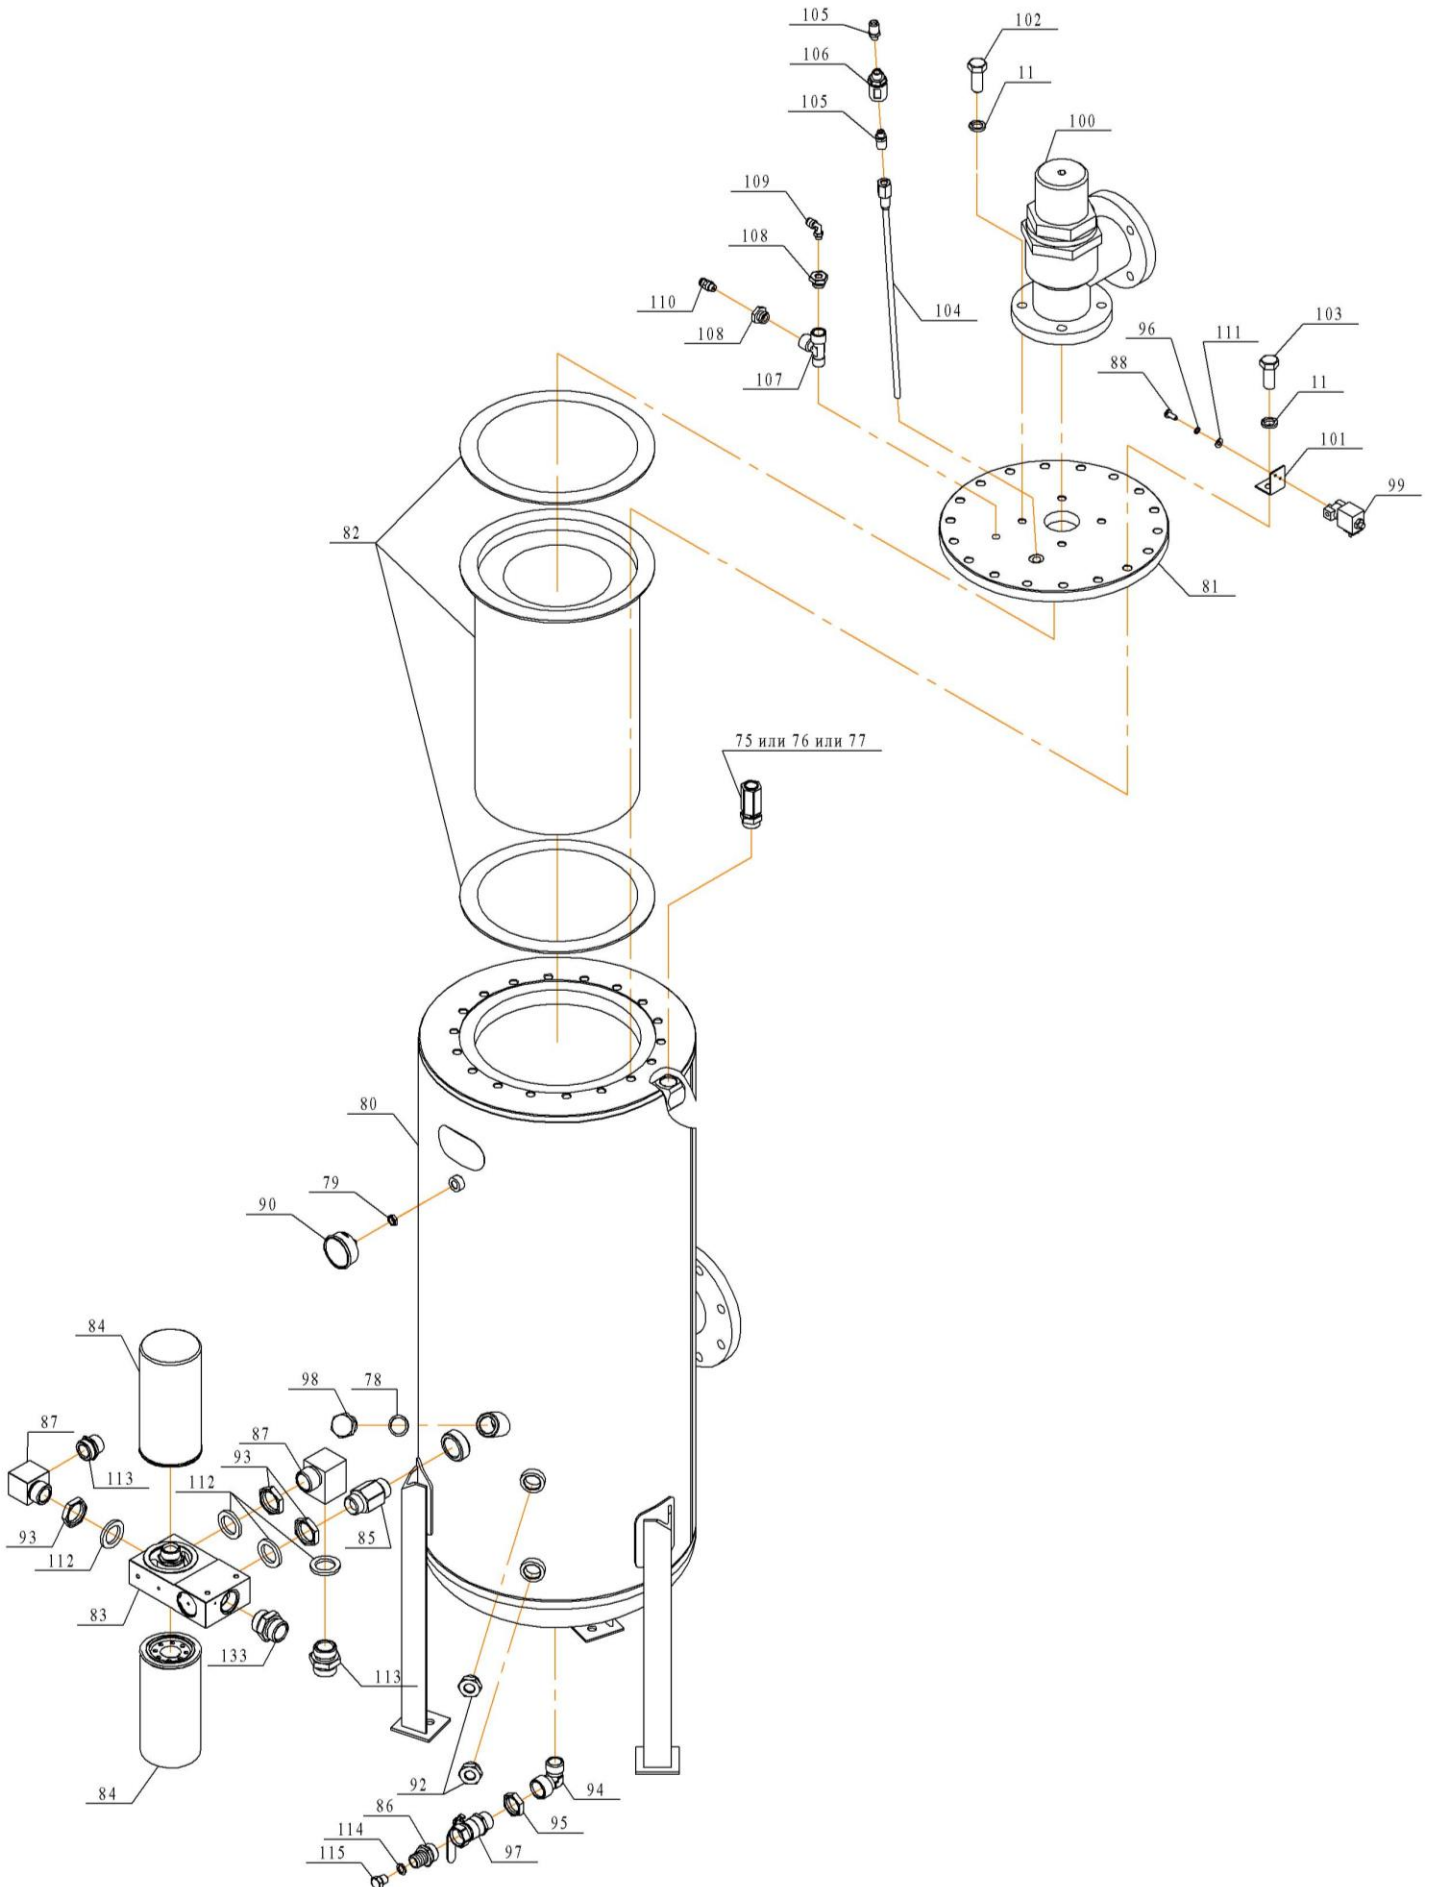

УСТАНОВКИ КОМПРЕССОРНЫЕ
Модель: ВК220

3338.00.00.000 КДС

**КАТАЛОГ ДЕТАЛЕЙ
И СБОРОЧНЫХ ЕДИНИЦ**

"REMEZA"

3338.00.00.000 КДС
Каталог деталей и
сборочных единиц

БК220-8
БК220-8ВС (с частотным преобразователем)
БК220-10
БК220-10ВС (с частотным преобразователем)
БК220-13
БК220-13ВС (с частотным преобразователем)

2/15

"REMEZA"

3338.00.00.000 КДС
Каталог деталей и
сборочных единиц

БК220-8

БК220-8BC (с частотным преобразователем)

БК220-10

БК220-10BC (с частотным преобразователем)

БК220-13

БК220-13BC (с частотным преобразователем)

5/15

"REMEZA"

3338.00.00.000 КДС
Каталог деталей и
сборочных единиц

- БК220-8
- БК220-8BC (с частотным преобразователем)
- БК220-10
- БК220-10BC (с частотным преобразователем)
- БК220-13
- БК220-13BC (с частотным преобразователем)

8/15

"REMEZA"

3338.00.00.000 КДС
Каталог деталей и
сборочных единиц

БК220-8
БК220-8BC (с частотным преобразователем)
БК220-10
БК220-10BC (с частотным преобразователем)
БК220-13
БК220-13BC (с частотным преобразователем)