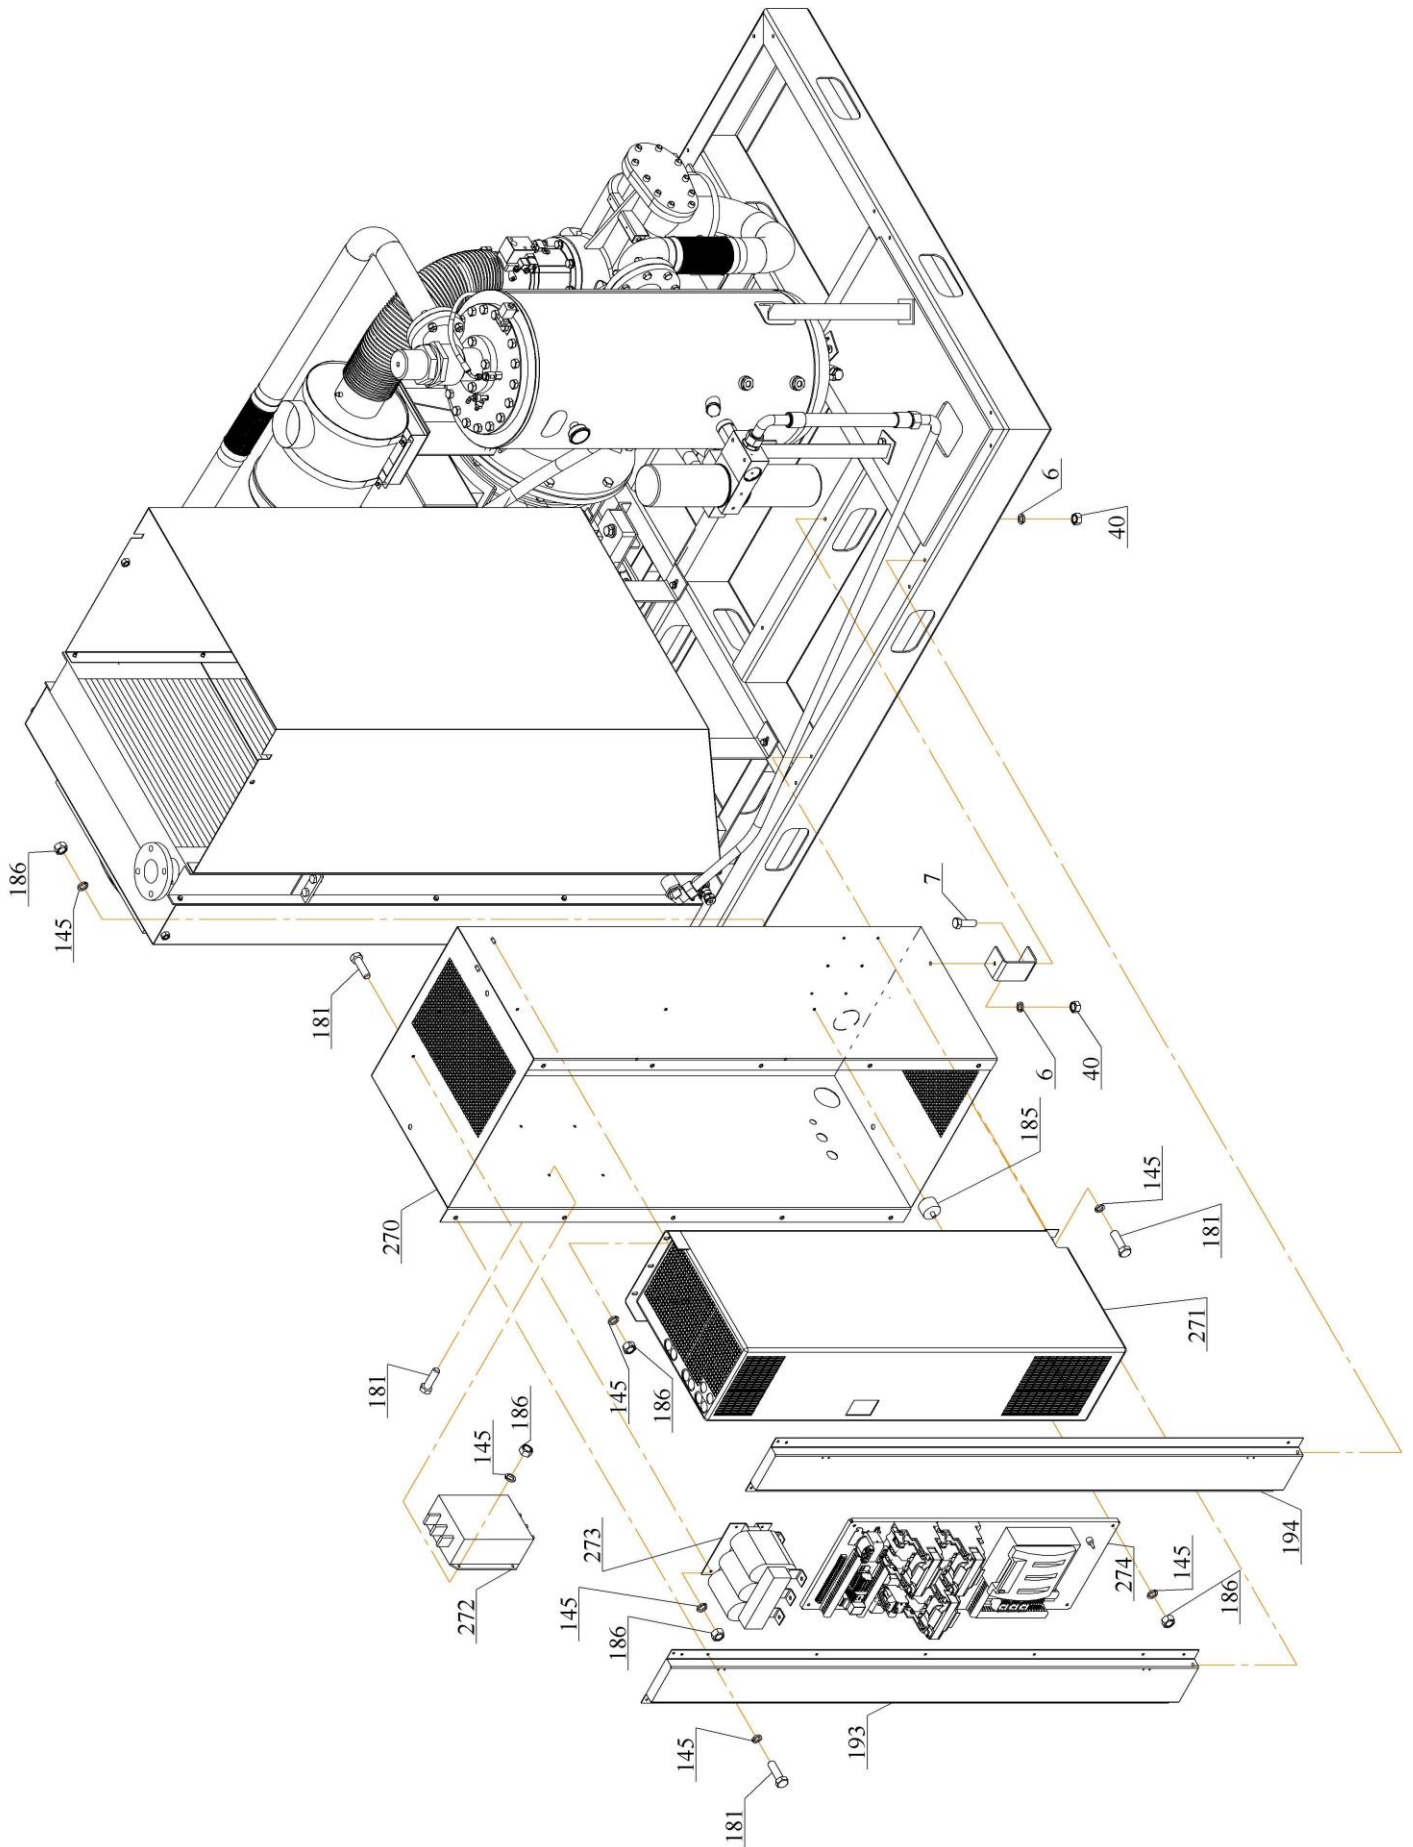

"REMEZA"

3338.00.00.000 КДС
Каталог деталей и
сборочных единиц

БК220-8BC (с частотным преобразователем)

БК220-10BC (с частотным преобразователем)

БК220-13BC (с частотным преобразователем)

14/15

	"REMEZA"	3338.00.00.000 КДС Каталог деталей и сборочных единиц	ВК220-8BC (с частотным преобразователем)	15/15
			ВК220-10BC (с частотным преобразователем)	
			ВК220-13BC (с частотным преобразователем)	

Поз.	Обозначение или код	Наименование	Количество на исполнение		
			ВК220-8BC	ВК220-10BC	ВК220-13BC
270	3312.00.05.000-01	Шкаф электрический		1	
271	-----	Преобразователь Micromaster 440 типоразмера GX		1	
272	-----	ЭМС фильтр кл. А Тип 6SL3000-0BE34-4AA0 GX		1	
273	-----	Входной дроссель Тип 6SE3000-0CE33 GX		1	
274	3312.00.26.000-01	Электродплата		1	
275					
276					
277					
278					
279					
280					
281					
282					
283					
284					
285					
286					
287					
288					
289					
290					
291					
292					
293					
294					
295					
296					
297					
298					
299					
300					
301					
302					
303					
304					
305					
306					
307					
308					
309					
310					
311					
312					
313					
314					
315					
316					
317					
318					
319					
320					
321					
322					
323					
324					
325					
326					
327					
328					
329