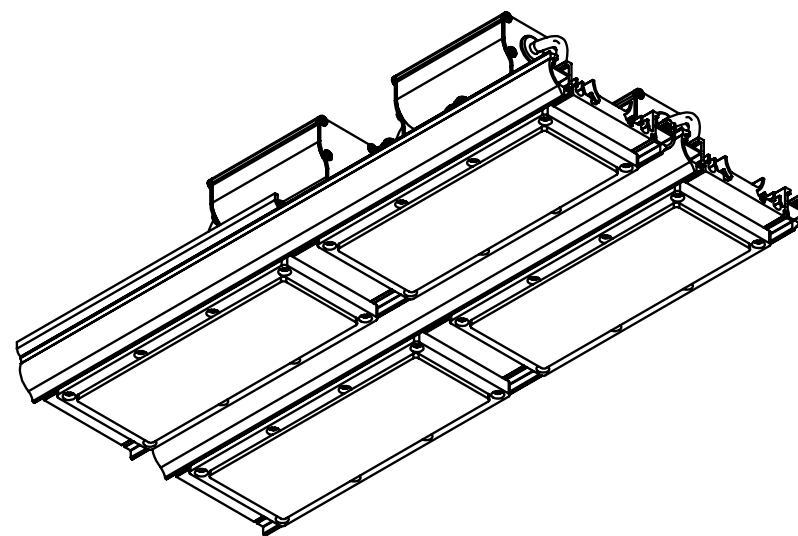

VIA-SN 240W

НПО-СЭП / +7 (343) 300-95-43 / info@sep-npo.ru

НА САЙТЕ