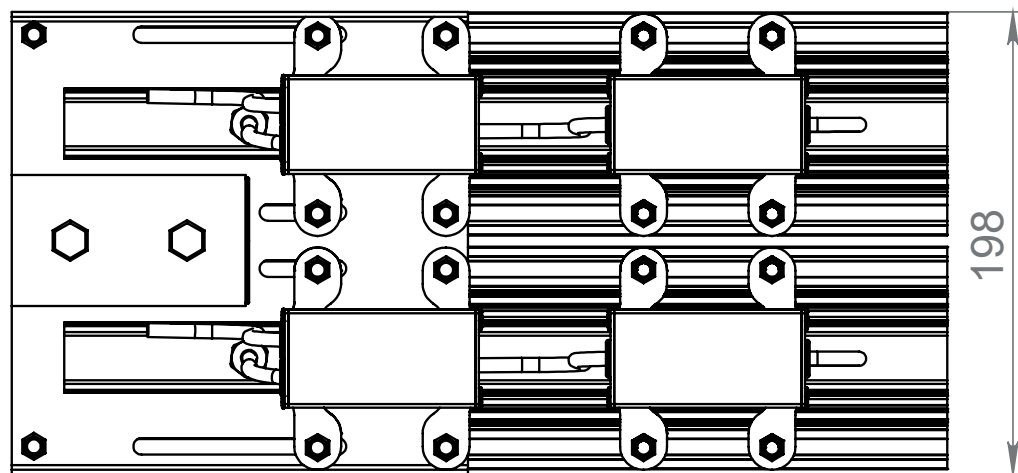

VIA-SN 240W

НПО-СЭП / +7 (343) 300-95-43 / info@sep-npo.ru

НА САЙТЕ