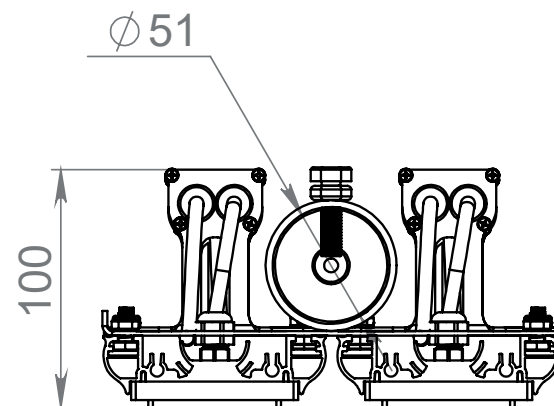

VIA-SN 240W

НПО-СЭП / +7 (343) 300-95-43 / info@sep-npo.ru

НА САЙТЕ