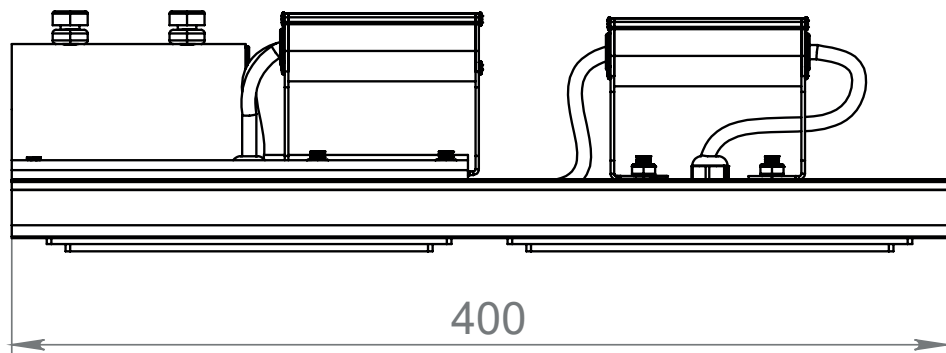

VIA-SN 240W

НПО-СЭП / +7 (343) 300-95-43 / info@sep-npo.ru

НА САЙТЕ